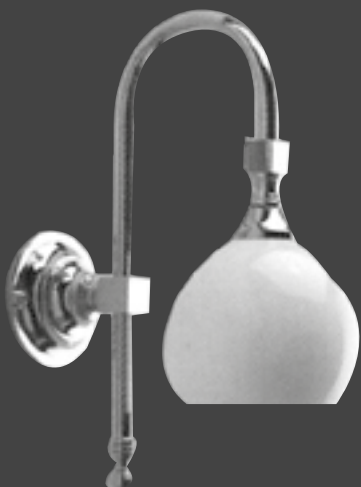

Balfour incl. glas

Rozet met een diameter van 80 mm en hartafstand bevestigingsgaten 70 mm. Lamp wordt geleverd met afgebeelde glazen kap.

WB4C Chroom
WB4G Melk glas los