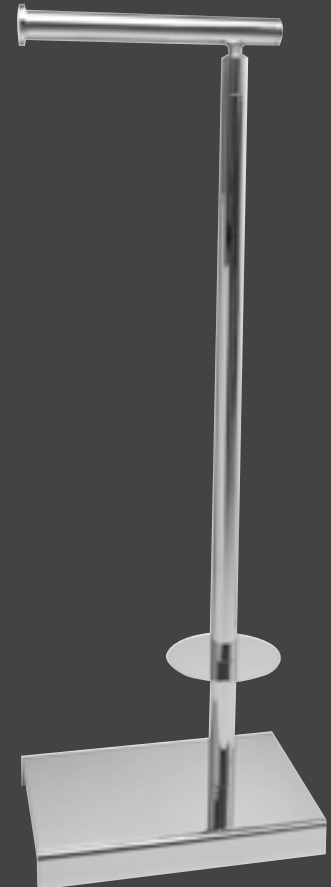

### Toiletrolhouder 610 mm

Klassieke vrijstaande toiletrol houder.

ONS666C Chroom