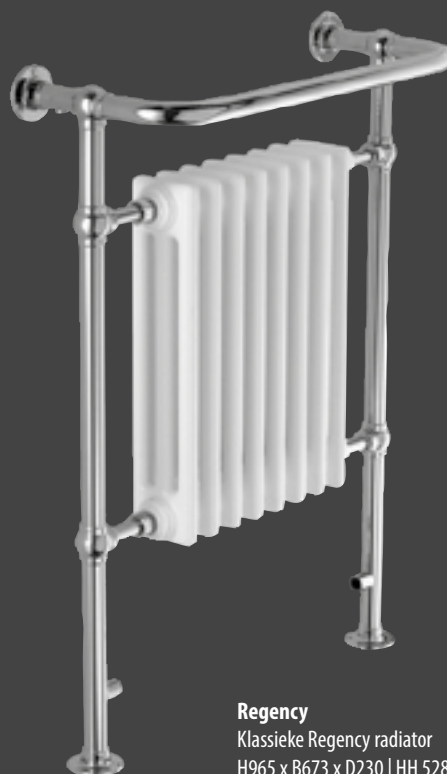

Regency
Klassieke Regency radiator
H965 x B673 x D230 | HH 528
CV-water = 554 Watt bij 50 °C
*Optie elektrisch 400 Watt + €

WB004BCS Chroom
WB004BNS Nikkel
WB004BGS Goud