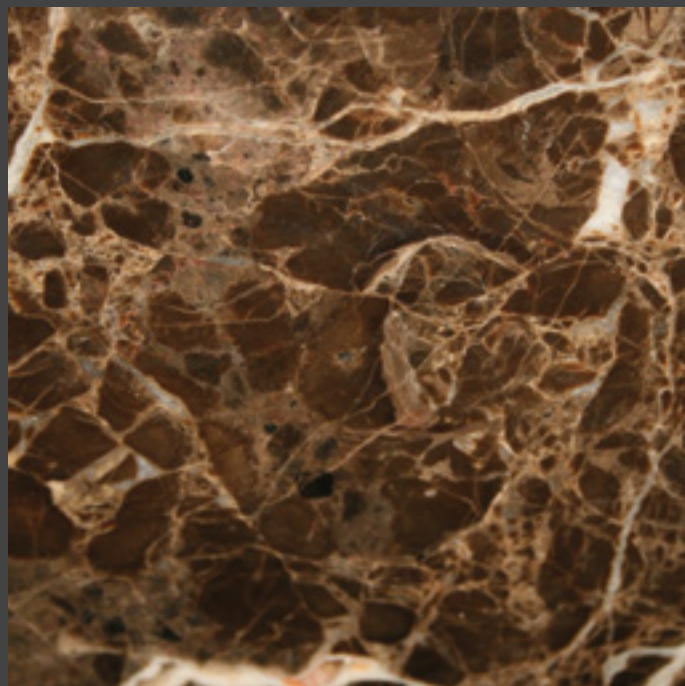

Emperador
Op aanvraag
NS02