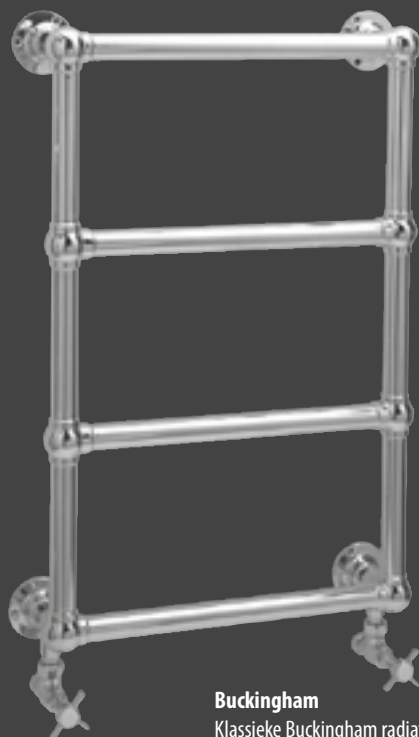

Buckingham
Klassieke Buckingham radiator
H748 x B498 x D123 | WH100 mm
CV-water = 169 Watt bij 50 °C
*Optie elektrisch 100 Watt + €

WB010CS Chroom
WB010NS Nikkel
WB010GS Goud