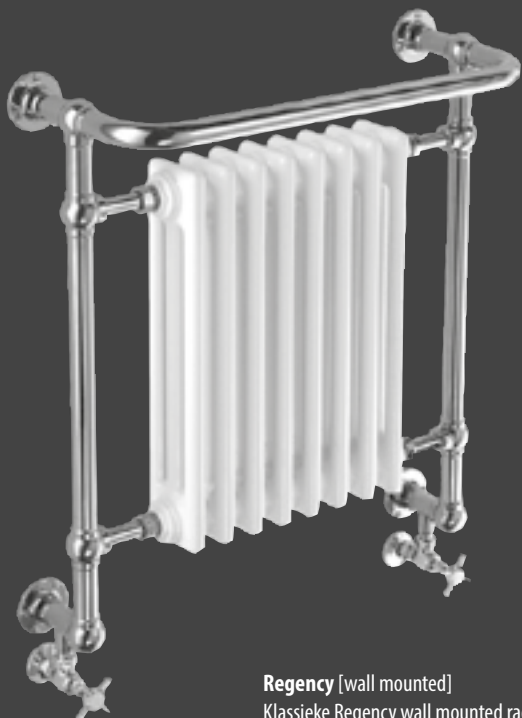

Regency [wall mounted]
Klassieke Regency wall mounted radiator
H740 x B675 x D250 mm | HH 600 mm
CV-water = 568 Watt bij 50 °C
*Optie elektrisch 400 Watt + € 465,-

WBC64CS Chroom
WBC64NS Nikkel
WBC64GS Goud