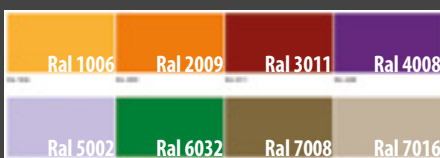

LET OP!

Gietijzeren baden zijn standaard aan de buitenkant voorzien van een **donker grijs/antraciet kleurige grondverf/primer**. De basis primer kan kleurnuances / emaille spatten bevatten en **kleine giet gallen**, Windsor adviseert dan ook de baden in de gewenste kleur na te verven. Windsor & Co 1903 gietijzeren baden zijn van **Europees fabriikaat / 100 % made in Europe!** De Gietijzeren baden moeten bij levering direct worden gecontroleerd op emaille beschadigingen. Achter af nemen wij klachten hier om niet meer in behandeling.

Baden zijn in alle RAL kleuren leverbaar tegen een meerprijs van €