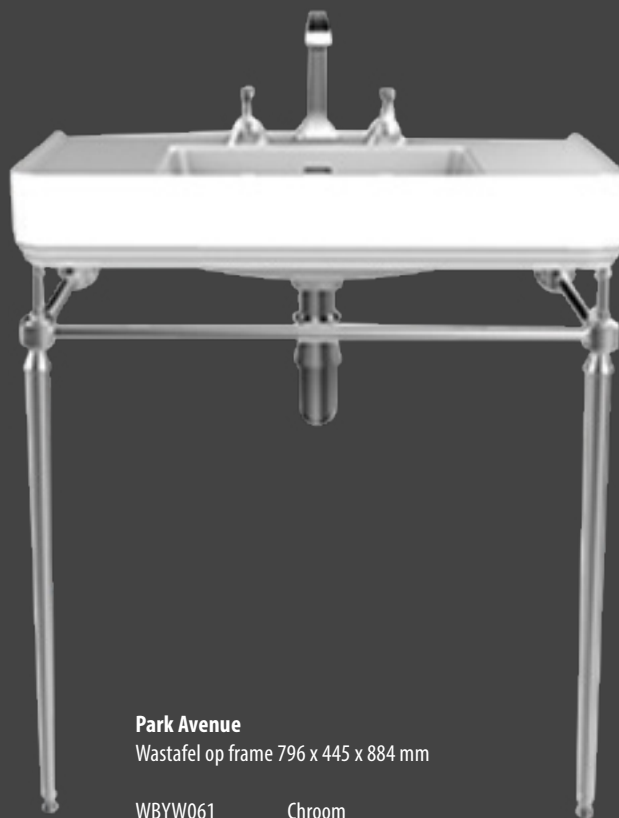

Park Avenue
Wastafel op frame 796 x 445 x 884 mm
WBYW061 Chroom