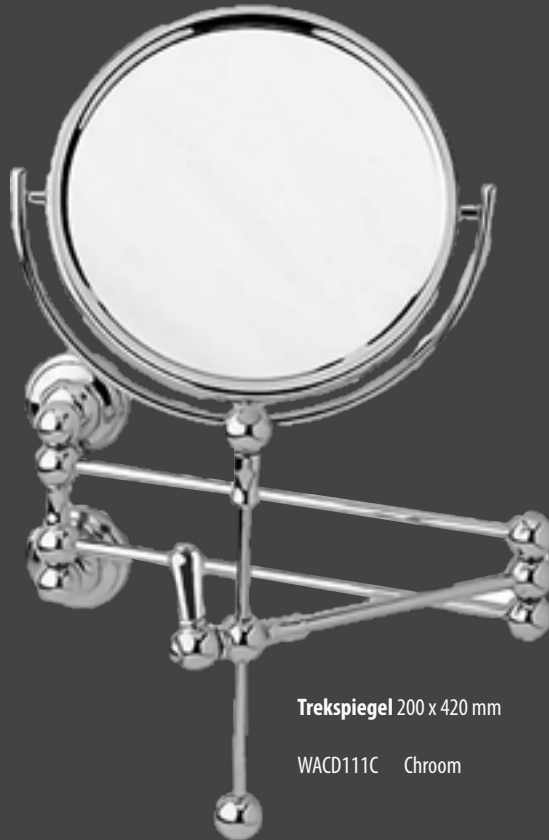

Trekspiegel 200 x 420 mm

WACD111C Chroom