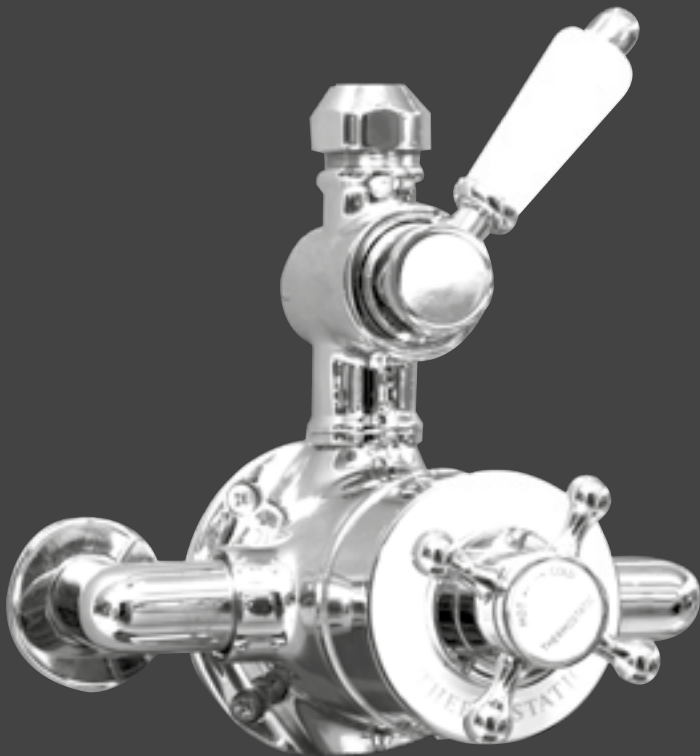

### Stopkraan

Klassieke stopkraan met een aansluitmaat van 3/4".

HS5022WC	Chroom
HS5022WN	Nikkel
HS5022WG	Goud
HS5022WR	Rood Koper
HS5022WB	Brons