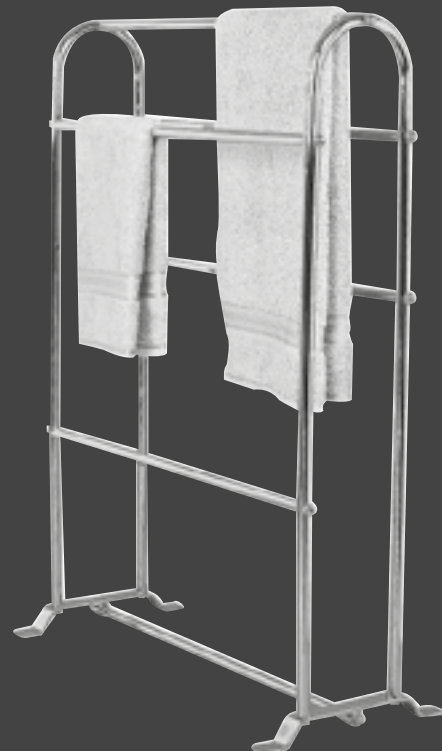

### Vrijstaand Handdoekrek 67 x 29 x 90cm

Klassiek groot handdoekrek.

WBON646C Chrom