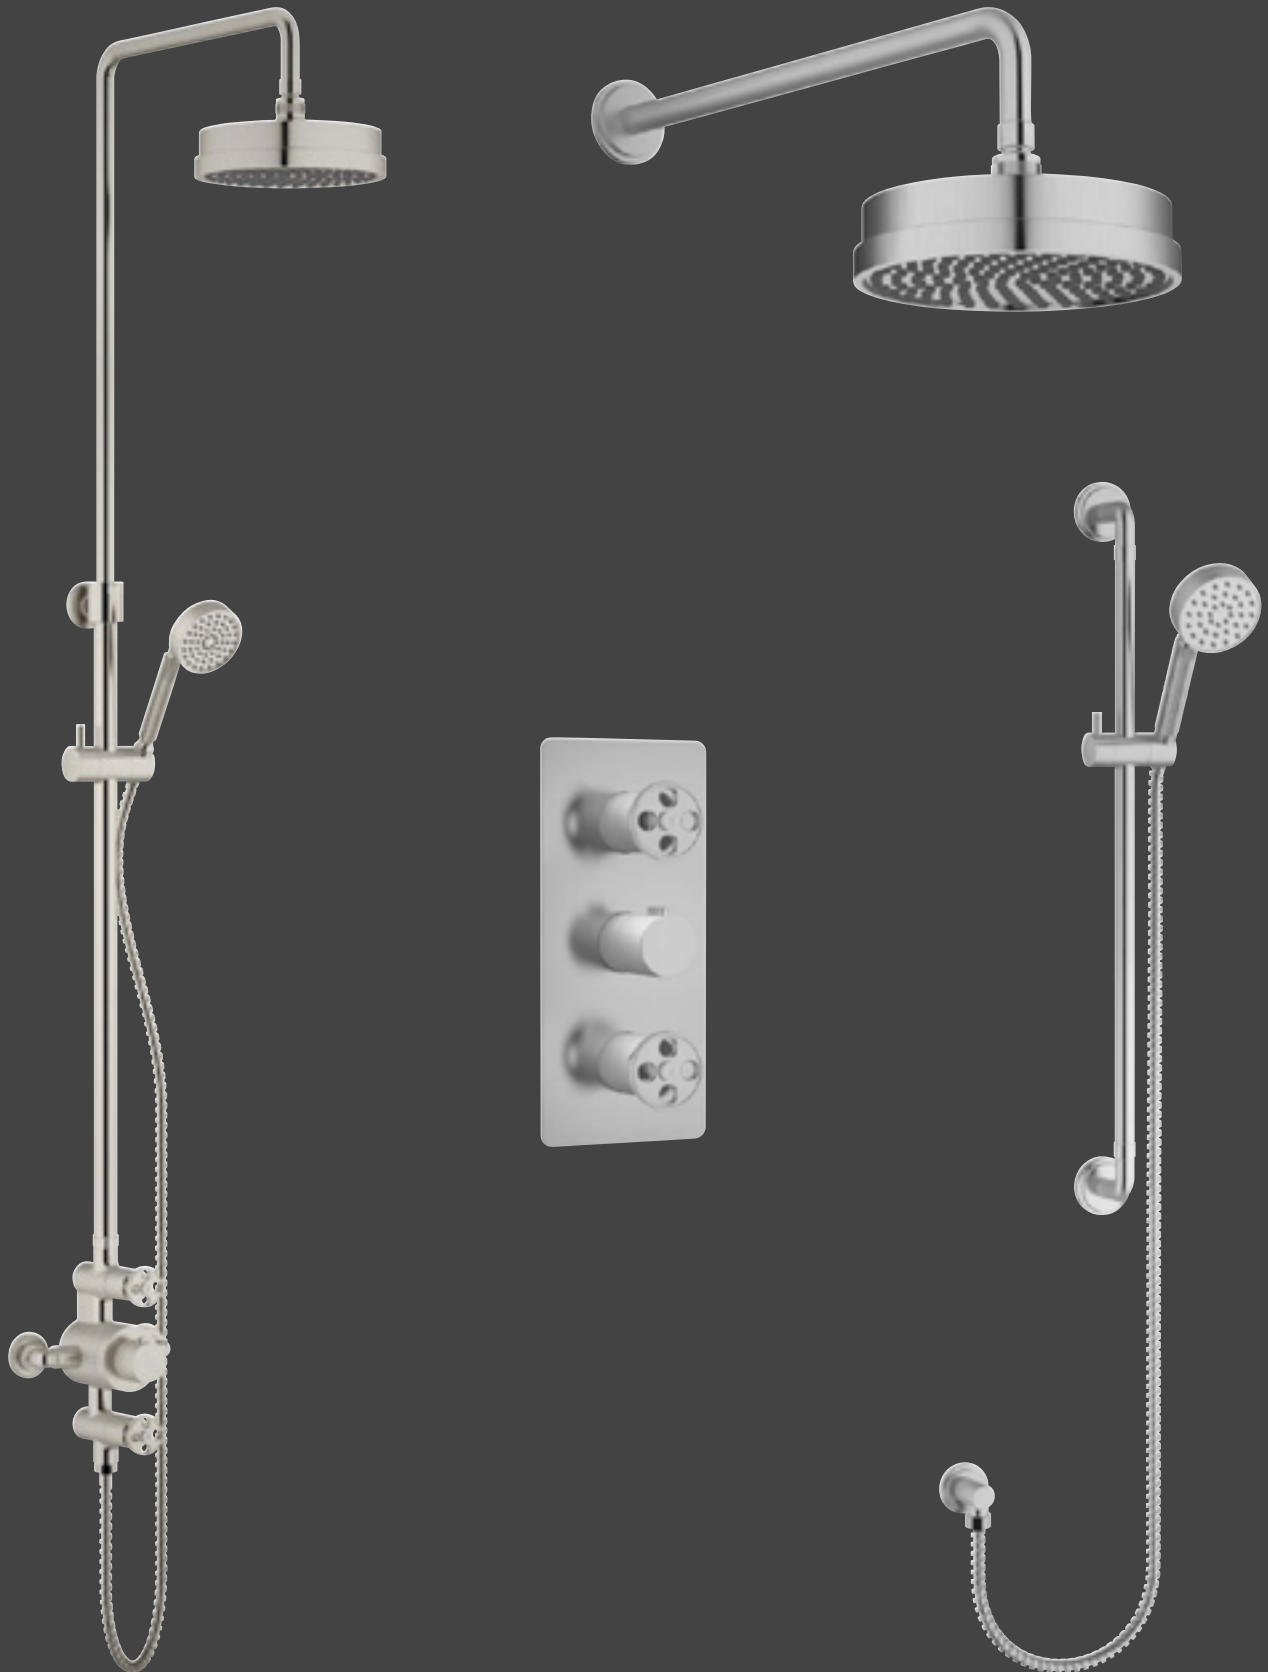

Industrieel Geborsteld Nikkel opbouw douche met hoofddouche en handdouche functie met 20 cm douchekop easy clean.

WB92628

Industrieel Nikkel geborsteld inbouw douche met hoofd en handdouche functie met 20 cm douchekop easy clean.

WB92630