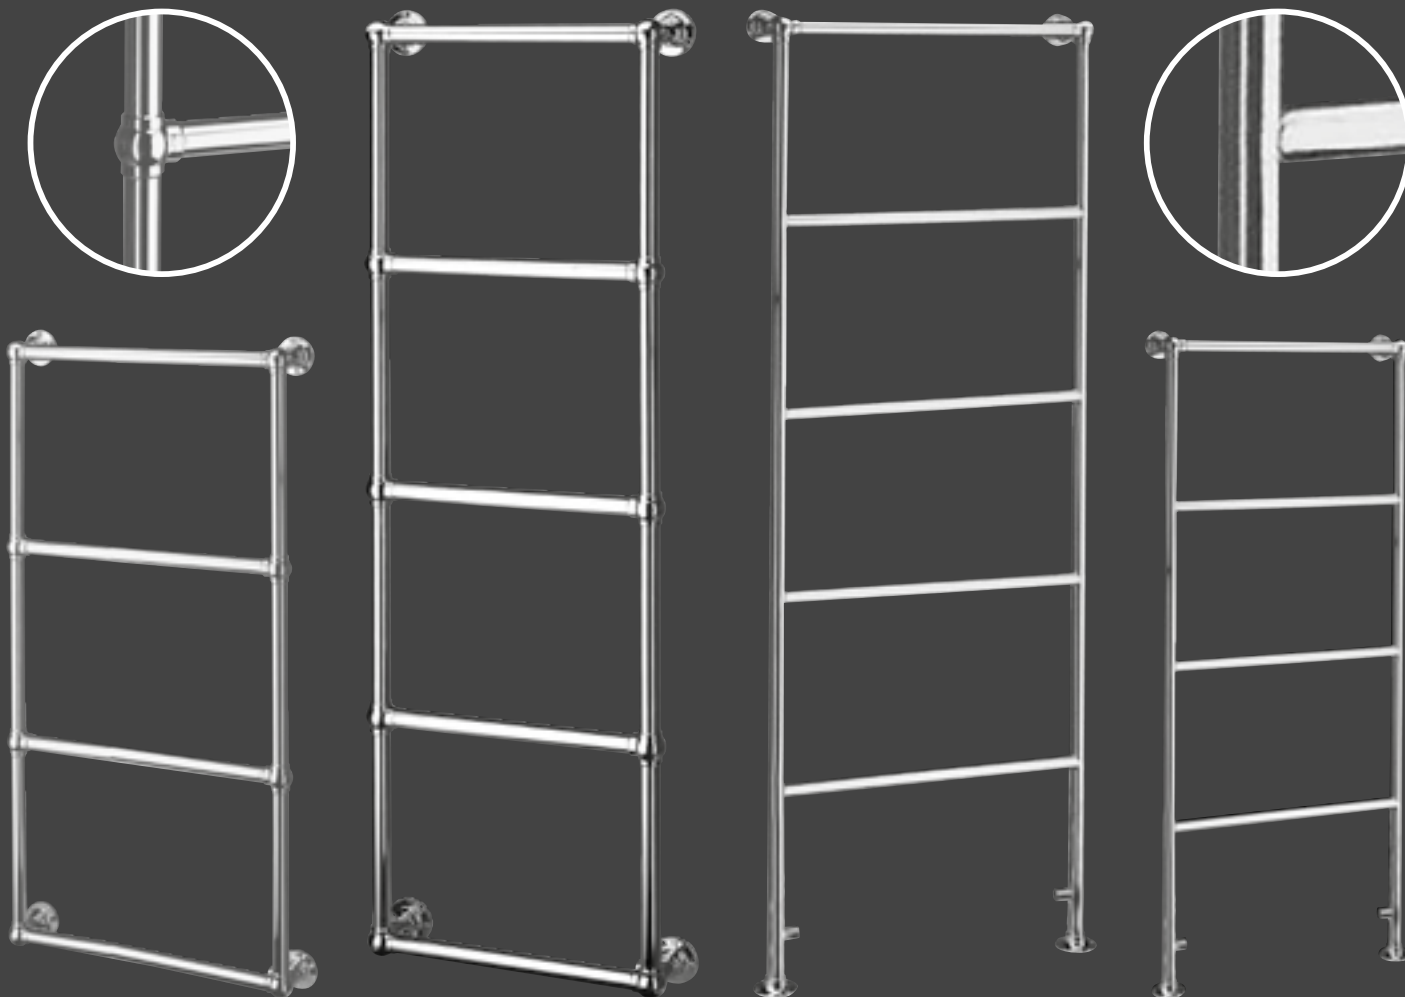

Radiatoren maatwerk

Handmade in England

Zie voor onze complete collectie handgemaakte radiatoren op onze website of vraag onze aparte radiator brochure aan

www.vogue-radiatoren.nl

Elektrisch uitgevoerd: De meeste radiatoren kunnen elektrisch worden uitgevoerd. Hiervoor dient u rekening te houden met een **meerprijs**.

Zowel CV als elektrisch: Op verzoek kan de radiator gecombineerd worden uitgevoerd, dit **duidelijk** aangeven bij de bestelling.

Speciale maatvoering: Maatwerk kan op verzoek worden geleverd. Een prijsopgave/levertijd & maat tekening zal altijd vooraf geschieden. Op maat gemaakte radiatoren kunnen **niet retour** genomen worden!

Fabrieksgarantie: Om aanspraak te maken op eventuele fabrieksgarantie dienen de radiatoren geïnstalleerd te worden door een **erkende installateur** en te worden voorzien van de door ons geadviseerde radiatorcransen.

De 1903 radiatoren zijn vervaardigd uit messing en worden zilver gelast. 100% Hand Made in England

Alle elektrische aansluitpunten zijn afgesloten met blinde pluggen.