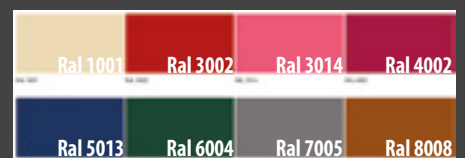

LET OP!

Gietijzeren baden zijn standaard aan de buitenkant voorzien van een **donker grijs/antraciet kleurige grondverf/primer**. De basis primer kan kleurnuances / emaille spatten bevatten en **kleine giet gallen**, Windsor adviseert dan ook de baden in de gewenste kleur na te verven. Windsor & Co 1903 gietijzeren baden zijn van **Europees fabriikaat / 100 % made in Europe!** De Gietijzeren baden moeten bij levering direct worden gecontroleerd op emaille beschadigingen. Achter af nemen wij klachten hier om niet meer in behandeling.

Baden zijn in alle RAL kleuren leverbaar tegen een meerprijs van €