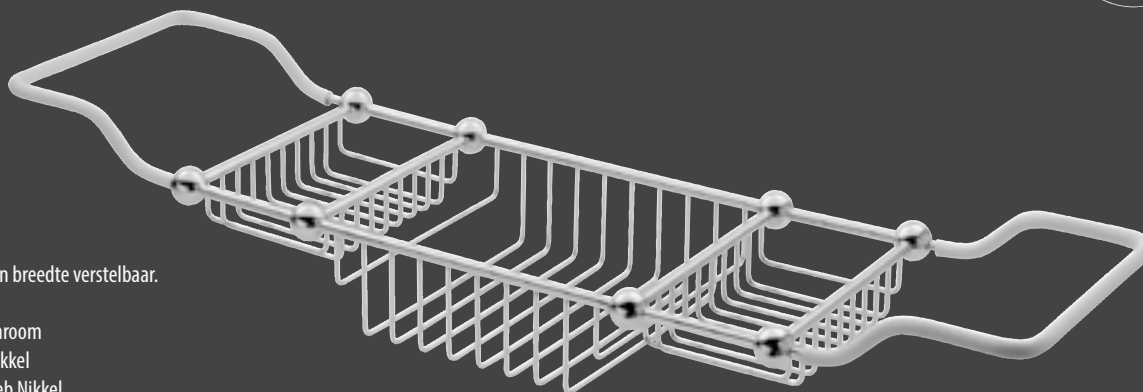

Badrek
Klassiek badrek in breedte verstelbaar.

- WBCD06C Chroom
- WBCD06N Nikkel
- WBCD06BN Geb.Nikkel