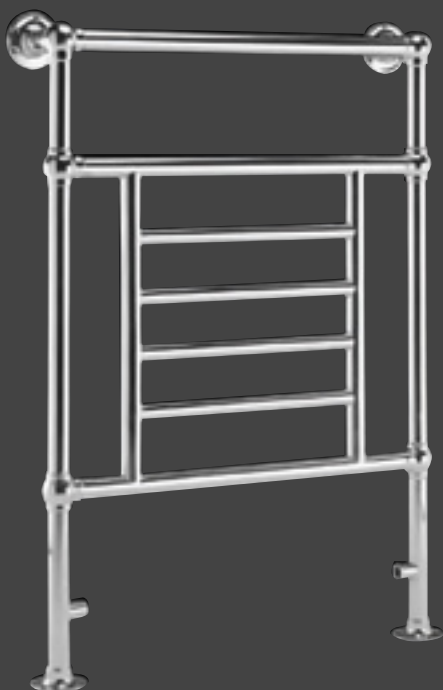

WB003ASC Chroom
WB003ASN Nikkel
WB003ASG Goud