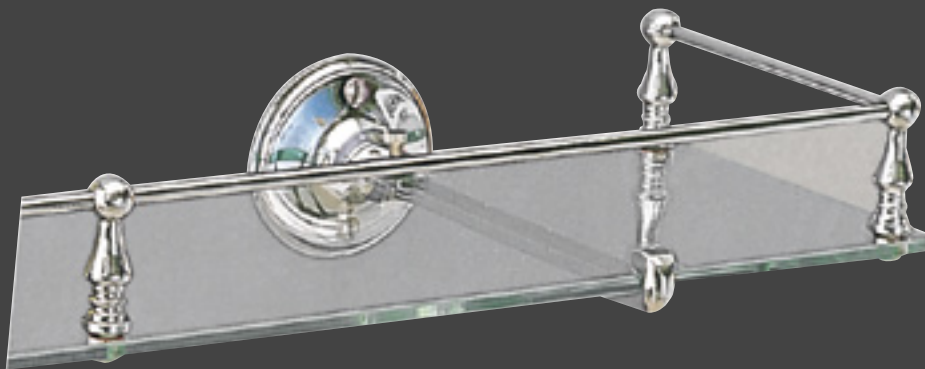

Accessoires Old Navy

Planchet

Klassieke planchet met glas plaat en wand montage.

WBON602C Chroom