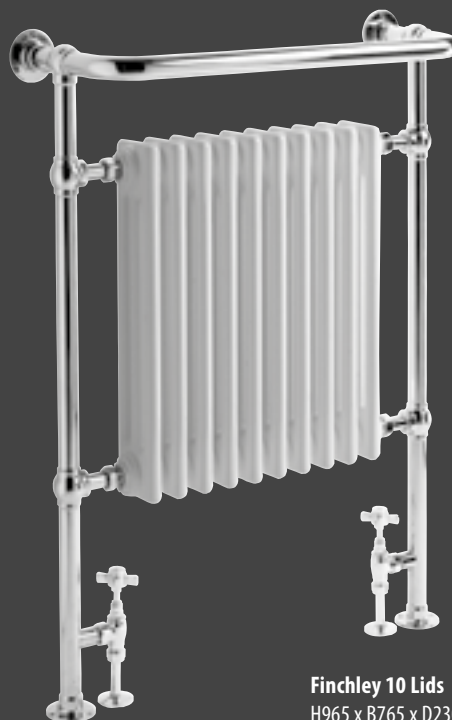

Finchley 10 Lids
H965 x B765 x D230 | HH 620
CV-water = 653 Watt bij 50 °C
*Optie elektrisch 400 Watt + €

WB004ASC Chroom
WB004ASN Nikkel
WB004ASG Goud