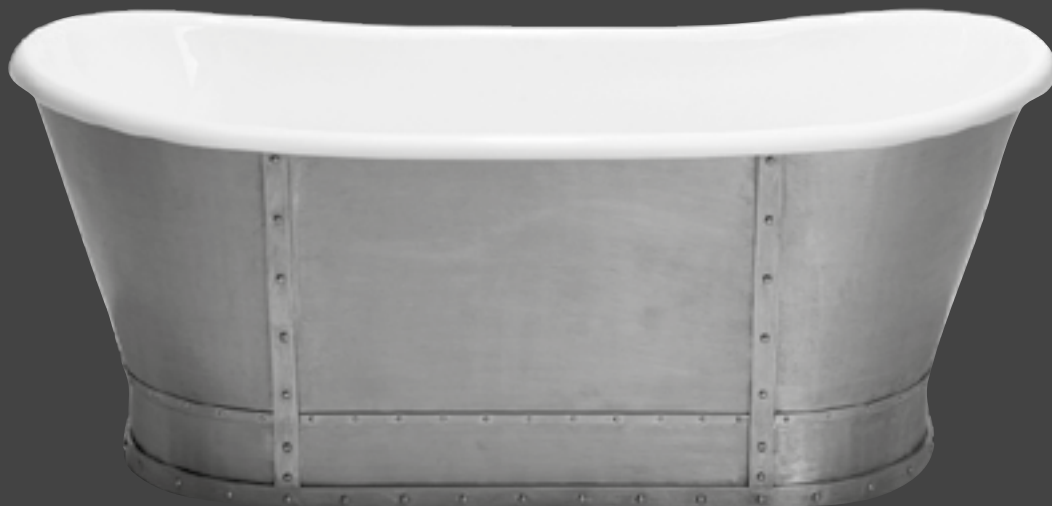

Clermont 1720 x 690 mm

Klassieke Clermont met een water capaciteit van 215 liter. Toepasbare badafvoer set: 1058 E.

WBCLER01

Wit

Clermont Red Copper Finish 1720 x 690 mm

Klassieke Clermont Red Copper Finish met een water capaciteit van 215 liter met een rood koper buitenzijde. Toepasbare badafvoer set: 1058 E.

WBCLER02

Wit/Rood koper