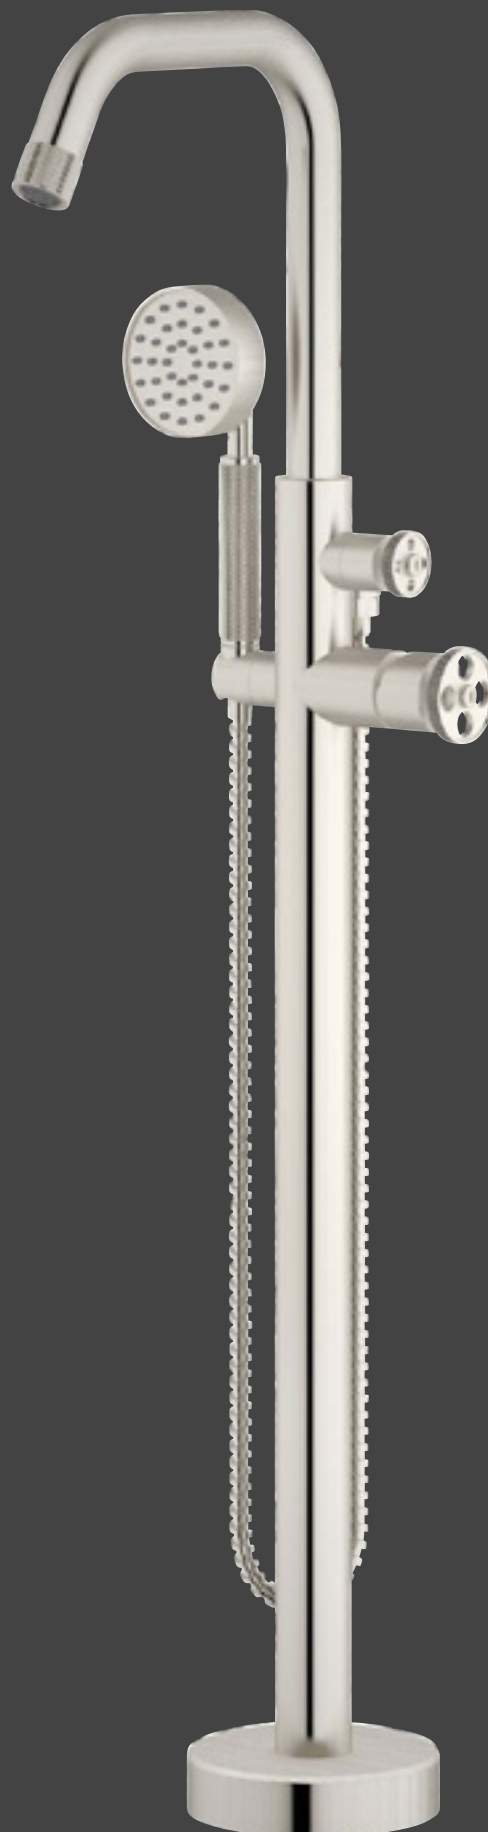

Vloerstaande bad-douchemengkraan

Rvs look.

WB92626 Geborsteld. Nikkel