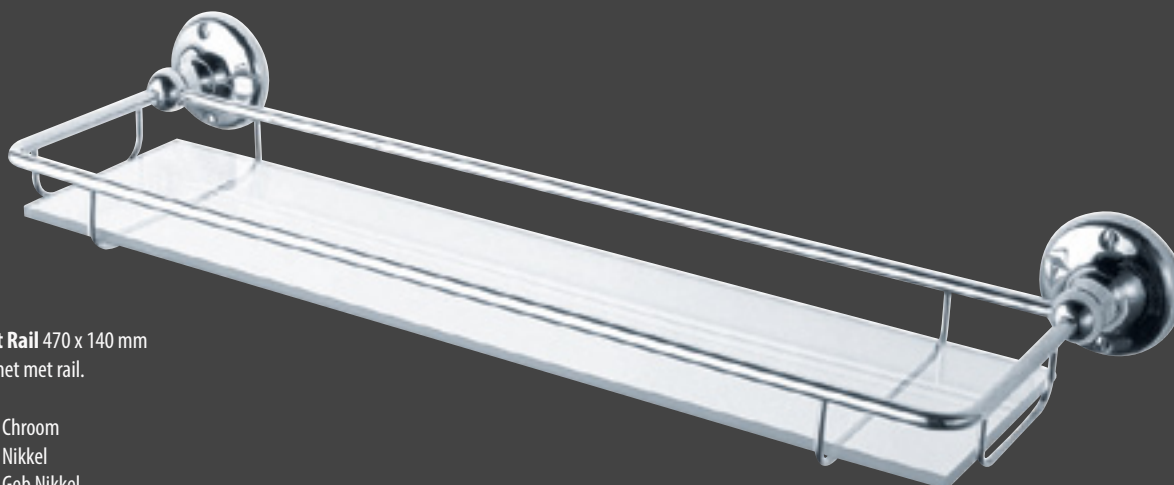

## Accessoires

**Doucherek**

Klassiek doucherek, wand montage.

WBCD30C Chroom  
WBCD30N Nikkel  
WBCD30BN Geb.Nikkel

**Badrek**  
Klassiek badrek in breedte verstelbaar.

- WBCD06C Chroom
- WBCD06N Nikkel
- WBCD06BN Geb.Nikkel