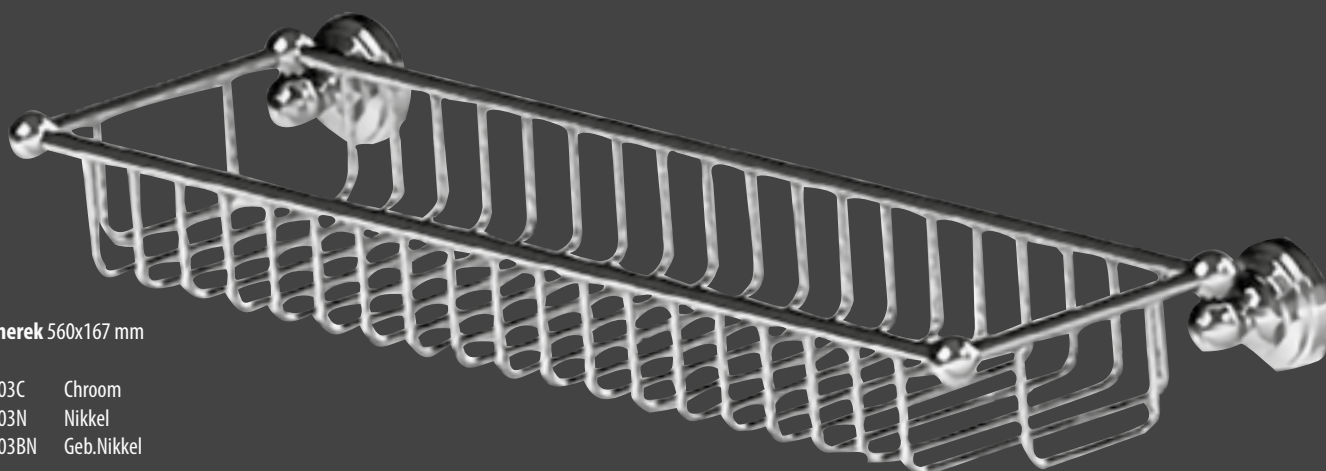

Doucherek 560x167 mm

- WAC103C Chroom
- WAC103N Nikkel
- WAC103BN Geb.Nikkel