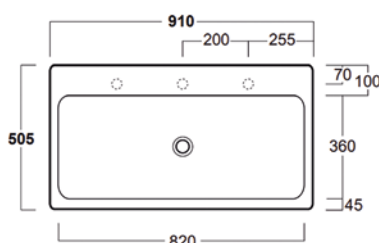

Met houten top: €1856
Met houten top: €2068
Met houten top: €2408

T1

Wastafel los 61x50,5 €653

T2

Wastafel los 91x50,5 €688

T3

Wastafel los 121x50,5 €913

VLIELAND