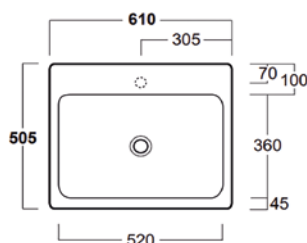

Met houten top: €1856
Met houten top: €2068
Met houten top: €2408

T1

Wastafel los 61x50,5 €653

T2

Wastafel los 91x50,5 €688

T3

Wastafel los 121x50,5 €913

VLIELAND