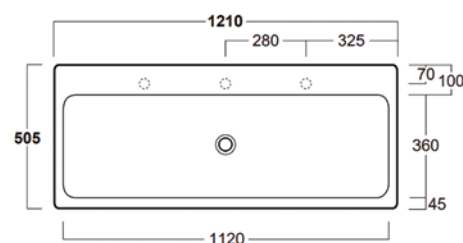

Met houten top: €1856
Met houten top: €2068
Met houten top: €2408

T1

Wastafel los 61x50,5 €653

T2

Wastafel los 91x50,5 €688

T3

Wastafel los 121x50,5 €913

VLIELAND