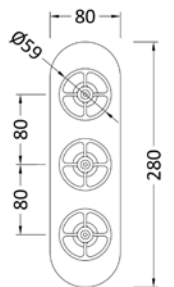

THERMOSTATIC

SP407C
Dubbele uitlaat ingebouwde
thermostatische douchkraan.
*Two outlet concealed
thermostatic mixer valve.*
Prijs: €845,-

- -Thermostatic Mixer Valve:
  Thermostatic cartridge
  Single point operation
  Valve designed for short recess
  3/4" connection
- -Wall plate:
  Brass
  Adjustable
  Concealed rubber washer
  Chrome