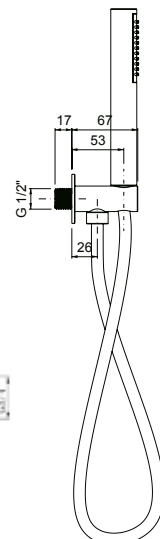

ST06WE

THERMOSTATISCHE INBOUW DOUCHE SET 1

Bestaande uit:

Muurarm 38 cm	€ 50,-
Douchekop 20 cm	€ 120,-
Inbouw 2-weg	€ 325,-
Handdouche set	€ 99,-

Artikelnummer:

ST06SA
ST27SHP
ST01CVP
ST06WE

THERMOSTATISCHE INBOUW DOUCHE SET 3		Bestaande uit:		Artikelnummer:	
Muurarm 38 cm	€ 65,-			ST06SAK	
Douchekop 20 cm	€ 156,-			ST07SHB	
Inbouw 2-weg	€ 422,-			ST03CVPK	
Handdouche set	€ 128,-			ST12WBK	