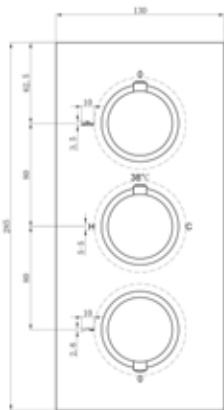

**Totaal
€ 748,-
ST4MB**

ST06SAK

ST07SHB

ST10CVPK

ST12WBK

THERMOSTATISCHE INBOUW DOUCHE SET 4		
Bestaande uit:		Artikelnummer:
Muurarm 38 cm	€ 65,-	ST06SAK
Douchekop 20 cm	€ 156,-	ST07SHB
Inbouw 2-weg	€ 485,-	ST10CVPK
Handdouche set	€ 128,-	ST12WBK