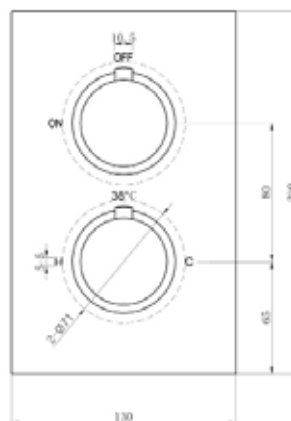

ST06WE

THERMOSTATISCHE INBOUW DOUCHE SET 1

Bestaande uit:

Muurarm 38 cm	€ 50,-
Douchekop 20 cm	€ 120,-
Inbouw 2-weg	€ 325,-
Handdouche set	€ 99,-

Artikelnummer:

ST06SA
ST27SHP
ST01CVP
ST06WE

THERMOSTATISCHE INBOUW DOUCHE SET 3		Bestaande uit:		Artikelnummer:	
Muurarm 38 cm	€ 65,-			ST06SAK	
Douchekop 20 cm	€ 156,-			ST07SHB	
Inbouw 2-weg	€ 422,-			ST03CVPK	
Handdouche set	€ 128,-			ST12WBK	