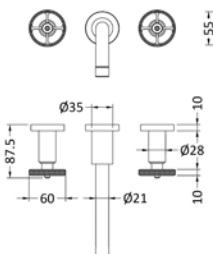

STEINBACH

SPEED NIEUW

SP0501C
1 Gats Wastafelmengkraan.
Prijs: €348,-

SP0505C
3 Gats Wastafelmengkraan.
Prijs: €548,-

SP515C
Wastafelmengkraan voor inbouw.
Wall mounted basin mixer.
Prijs: €548,-

- Core Material: Brass
- Black Matt
- Cartridge: 1/4 turn 1/4" Ceramic disc valve
- Spout: Neoperl Adjustable Slim Aerator
- Fitting: EZ-BOX - Inlet G1/2" , Outlet G1/2"