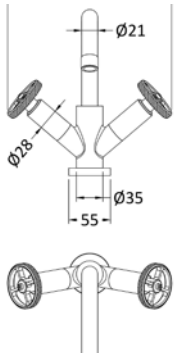

SPEED NIEUW

SP0501C
1 Gats Wastafelmengkraan.
Prijs: €348,-