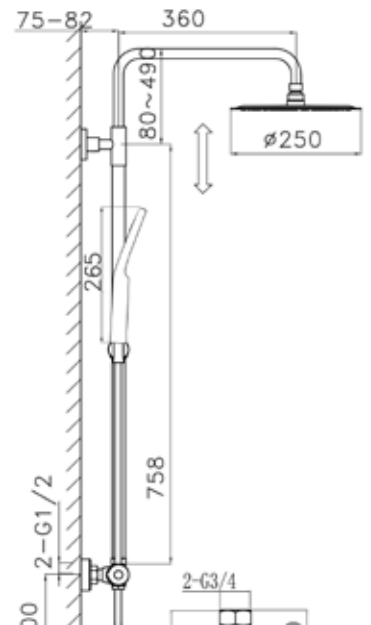

VIKTOR

ST15VMK

COOL TOUCH

Thermostatisch opbouw doucheset.
Thermostatic shower mixer system.

Prijs: €698,-

- -Thermostatic Mixer:
- Core material: Brass
- Cartridge: Thermostatic
- Integrate diverter ceramic disc valve
- Cool touch technology
- -Stainless steel adjustable riser rail
- -250mm, SS304, Aeratorinduction Thin Head
- -Handset: Select 3 mode, Chrome, ABS
- -Handset holder: Brass
- -Hose: Chrome PVC, 1.5m
- -Fitting: S union

ST15VM

Thermostatisch opbouw doucheset.
Thermostatic shower mixer system.

Prijs: €499,-

- -Thermostatic Mixer:
- Core material: Brass
- Cartridge: Thermostatic
- Integrate diverter ceramic disc valve
- Cool touch technology
- -Stainless steel adjustable riser rail
- -250mm, SS304, Aeratorinduction Thin Head
- -Handset: Select 3 mode, Chrome, ABS
- -Handset holder: Brass
- -Hose: Chrome PVC, 1.5m
- -Fitting: S union