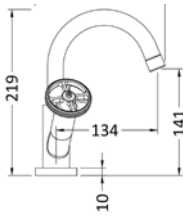

SPEED NIEUW

SP0501C
1 Gats Wastafelmengkraan.
Prijs: €348,-