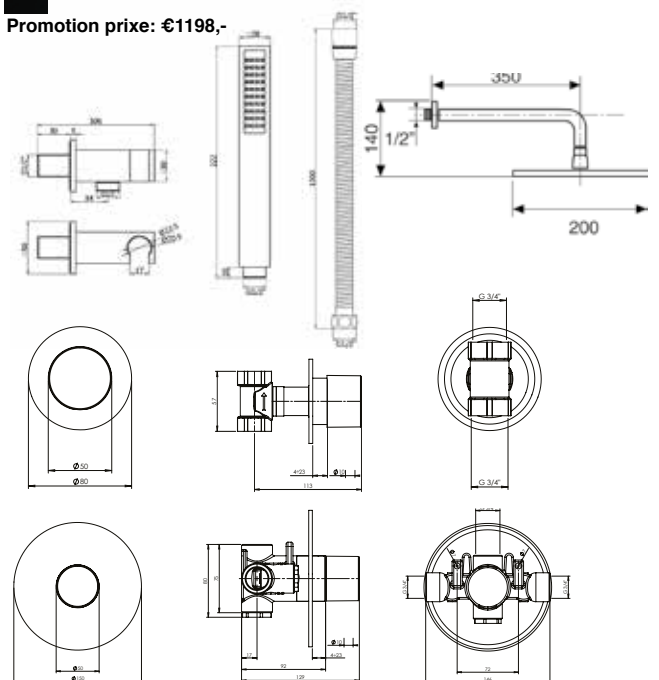

SB Thermo-set 2 Round

Monocomando incasso doccia termostatico con deviatore a 2 vie e scatola d'installazione.

Thermostatic built-in shower with 2 stop-cocks.

CP SBTEX 2 CP

Promotion price: €748,-

BM SBTEX 2 BM

Promotion price: €1198,-