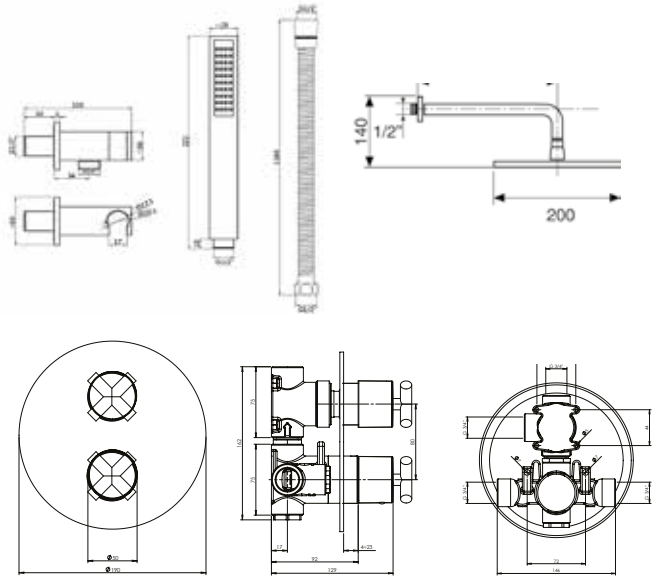

SB Thermo-set 5 Round

Monocomando incasso doccia termostatico con deviatore a 2 vie e scatola d'installazione.

Thermostatic built-in shower with 2 ways.

CP SBTEX 5 CP

Promotion price: €878,-

BM SBTEX 5 BM

Promotion price: €1298,-