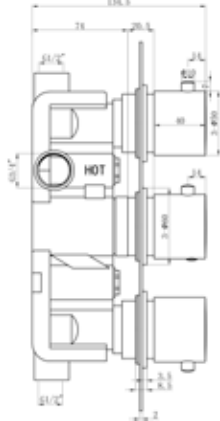

**Totaal
€ 748,-
ST4MB**

ST06SAK

ST07SHB

ST10CVPK

ST12WBK

THERMOSTATISCHE INBOUW DOUCHE SET 4		
Bestaande uit:		Artikelnummer:
Muurarm 38 cm	€ 65,-	ST06SAK
Douchekop 20 cm	€ 156,-	ST07SHB
Inbouw 2-weg	€ 485,-	ST10CVPK
Handdouche set	€ 128,-	ST12WBK