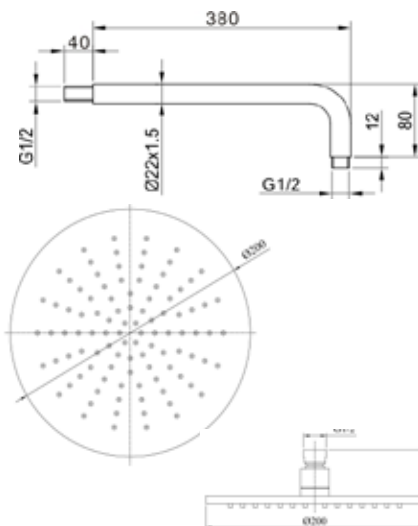

ST06WE

THERMOSTATISCHE INBOUW DOUCHE SET 1

Bestaande uit:

Muurarm 38 cm	€ 50,-
Douchekop 20 cm	€ 120,-
Inbouw 2-weg	€ 325,-
Handdouche set	€ 99,-

Artikelnummer:

ST06SA
ST27SHP
ST01CVP
ST06WE

THERMOSTATISCHE INBOUW DOUCHE SET 3		Bestaande uit:		Artikelnummer:	
Muurarm 38 cm	€ 65,-			ST06SAK	
Douchekop 20 cm	€ 156,-			ST07SHB	
Inbouw 2-weg	€ 422,-			ST03CVPK	
Handdouche set	€ 128,-			ST12WBK	