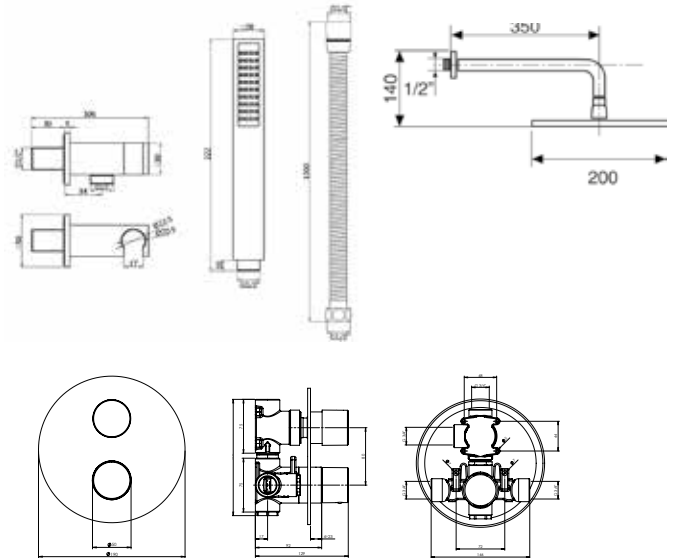

SB Thermo-set 1 Round

Monocomando incasso doccia termostatico con deviatore a 2 vie e scatola d'installazione.

Thermostatic built-in shower 2 ways.

CP SBTEX 1 CP

Promotion price: €748,-

BM SBTEX 1 BM

Promotion price: €1198,-

SB Thermo-set 2 Round

Monocomando incasso doccia termostatico con deviatore a 2 vie e scatola d'installazione.

Thermostatic built-in shower with 2 stop-cocks.

CP SBTEX 2 CP

Promotion price: €748,-

BM SBTEX 2 BM