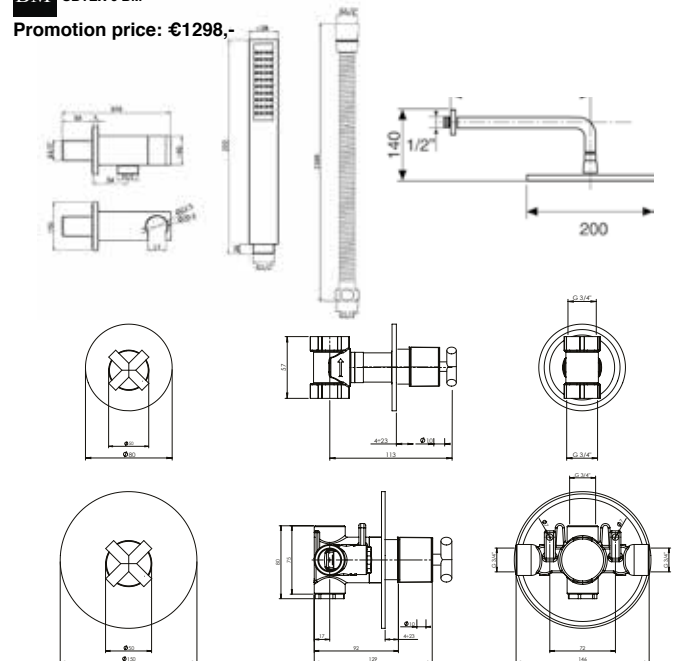

Promotion price: €878,-

BM SBTEX 5 BM

Promotion price: €1298,-

SB Thermo-set 6 Round

Monocomando incasso doccia termostatico con deviatore a 2 vie e scatola d'installazione.

Thermostatic built-in shower with 2 stop-cocks.

CP SBTEX 6 CP

Promotion price: €878,-

BM SBTEX 6 BM

Promotion price: €1298,-

SB Thermo-set 9 Square

Monocomando incasso doccia termostatico con deviatore a 2 vie e scatola d'installazione.

Thermostatic built-in shower with 2 ways.