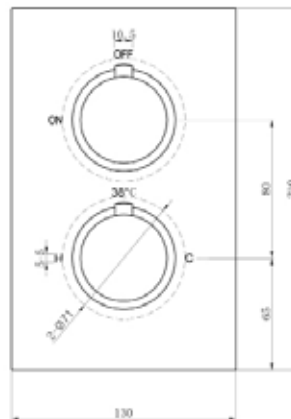

ST06WE

THERMOSTATISCHE INBOUW DOUCHE SET 1

Bestaande uit:

Muurarm 38 cm	€ 50,-
Douchekop 20 cm	€ 120,-
Inbouw 2-weg	€ 325,-
Handdouche set	€ 99,-

Artikelnummer:

ST06SA
ST27SHP
ST01CVP
ST06WE

THERMOSTATISCHE INBOUW DOUCHE SET 3		Bestaande uit:		Artikelnummer:	
Muurarm 38 cm	€ 65,-			ST06SAK	
Douchekop 20 cm	€ 156,-			ST07SHB	
Inbouw 2-weg	€ 422,-			ST03CVPK	
Handdouche set	€ 128,-			ST12WBK	