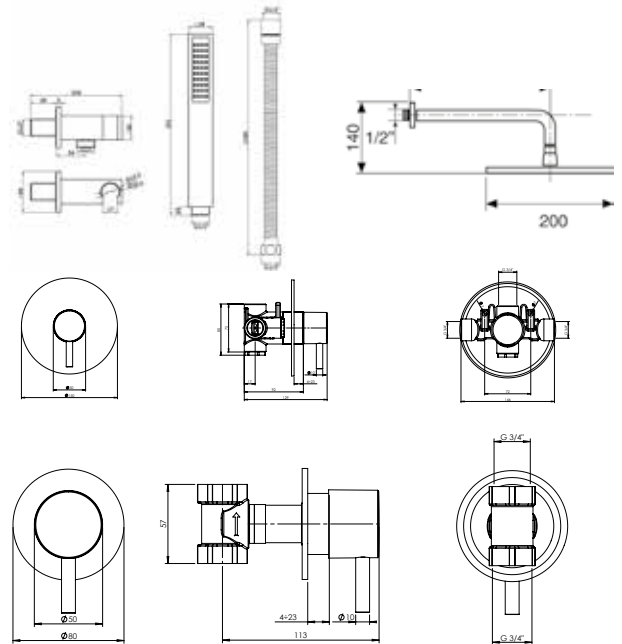

SB Thermo-set 3 Round

Monocomando incasso doccia termostatico con deviatore a 2 vie e scatola d'installazione.

Thermostatic built-in shower with 2 stop-cocks.

CP SBTEX 3 CP

Promotion price: €748,-

BM SBTEX 3 BM

Promotion price: €1198,-