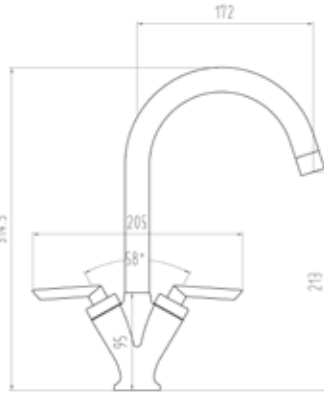

KEUKENKRANEN

ST77FK

Keukenmengkraan.
Kitchen sink mixer.

Prijs: €158,-

- -Core material: Brass
- -Chrome
- -Cartridge: Ceramic cartridge
- -Aerator: Neoperl
- -360° Swivel Spout
- -Fitting: Flexible connecting hoses

ST77TSK

Keukenmengkraan chroom.
Kitchen sink mixer chrome.

Prijs: €96,-

- -Core material: Brass
- -Chrome
- -1/4 Turn 1/2" ceramic disc valves
- -Aerator spout
- -360° Swivel Spout
- -Fitting: Flexible connecting hoses

ST78WK

Keukenbrugmengkraan.
Victorian kitchen mixer.

Prijs: €238,-

- -Core material: Brass
- -Chrome
- -1/4 Turn 1/2" ceramic disc valves
- -Aerator: Neoperl
- -360° Swivel Spout
- -Fitting: Flexible connecting hoses

ST71FK

Keukenmengkraan.
Kitchen sink mixer.

Prijs: €148,-

- -Core material: Brass
- -Chrome
- -Cartridge: Ceramic cartridge
- -Aerator: Neoperl
- -360° Swivel spout
- -Fitting: Flexible connecting hoses

ST73WK

Keukenmengkraan.
Victorian kitchen mixer.

Prijs: €149,-

- -Core material: Brass
- -Chrome
- -1/4 Turn 1/2" ceramic disc valves
- -Aerator
- -360° Swivel Spout
- -Fitting: Flexible connecting hoses