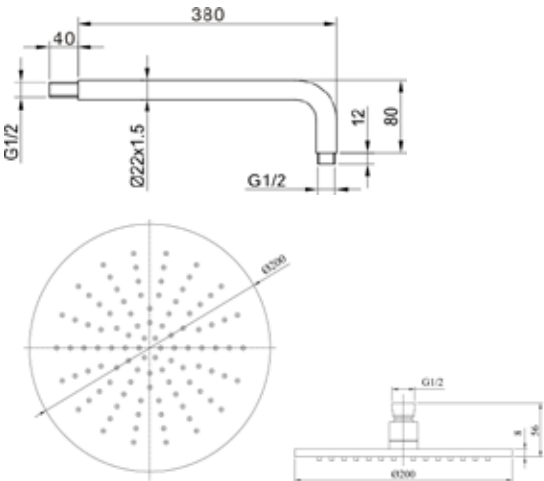

**Totaal
€ 748,-
ST4MB**

ST06SAK

ST07SHB

ST10CVPK

ST12WBK

THERMOSTATISCHE INBOUW DOUCHE SET 4		
Bestaande uit:		Artikelnummer:
Muurarm 38 cm	€ 65,-	ST06SAK
Douchekop 20 cm	€ 156,-	ST07SHB
Inbouw 2-weg	€ 485,-	ST10CVPK
Handdouche set	€ 128,-	ST12WBK