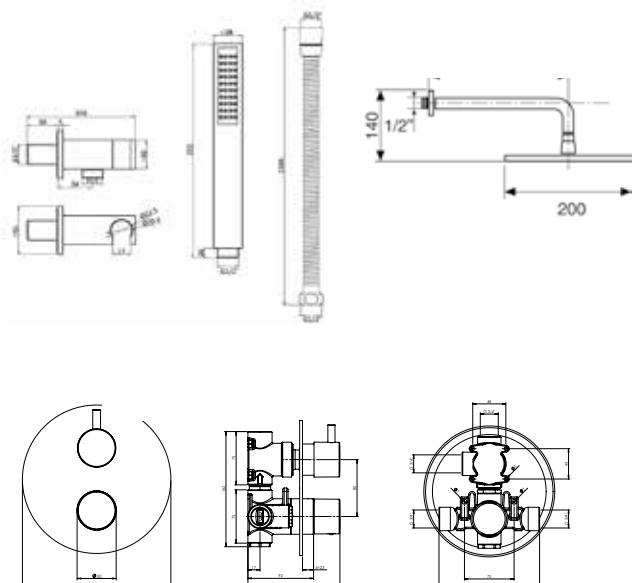

SB Thermo-set 4 Round

Monocomando incasso doccia termostatico con deviatore a 2 vie e scatola d'installazione.

Thermostatic built-in shower 2 ways.

CP SBTEX 4 CP

Promotion price: €748,-

BM SBTEX 4 BM

Promotion price: €1198,-