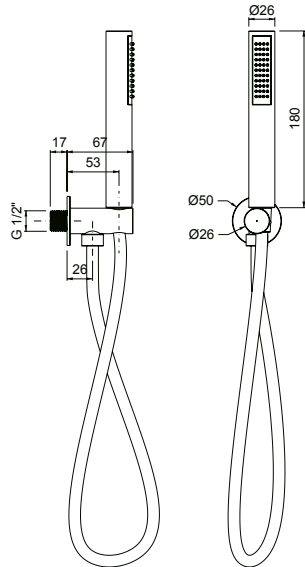

**Totaal
€ 748,-
ST4MB**

ST06SAK

ST07SHB

ST10CVPK

ST12WBK

THERMOSTATISCHE INBOUW DOUCHE SET 4		
Bestaande uit:		Artikelnummer:
Muurarm 38 cm	€ 65,-	ST06SAK
Douchekop 20 cm	€ 156,-	ST07SHB
Inbouw 2-weg	€ 485,-	ST10CVPK
Handdouche set	€ 128,-	ST12WBK

ST88GK

Vrijstaande badmengkraan.
Freestanding bath shower mixer.

Prijs: €798,-

- Core Material: Brass
- Black matt
- Cartridge: WRAS Approved
- Spout: Neoperl Adjustable Slim Aerator
- Fitting: EZ-BOX - G3/4"
- Shower handset: Chrome, ABS
- Shower hose: PVC, 1.5m