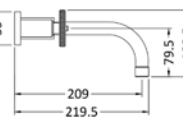

STEINBACH

SPEED NIEUW

SP0501C
1 Gats Wastafelmengkraan.
Prijs: €348,-

SP0505C
3 Gats Wastafelmengkraan.
Prijs: €548,-

SP515C
Wastafelmengkraan voor inbouw.
Wall mounted basin mixer.
Prijs: €548,-

- Core Material: Brass
- Black Matt
- Cartridge: 1/4 turn 1/4" Ceramic disc valve
- Spout: Neoperl Adjustable Slim Aerator
- Fitting: EZ-BOX - Inlet G1/2" , Outlet G1/2"