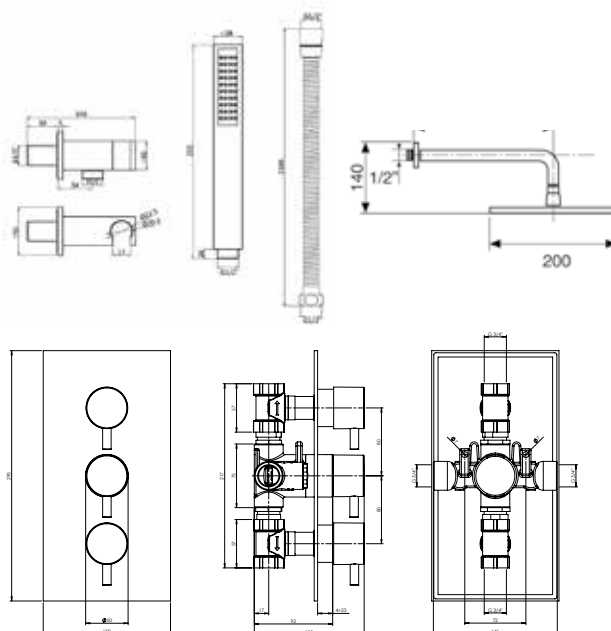

CP SBTEX 9 CP
Promotion price: € 989,-

BM SBTEX 9 BM
Promotion price €1398,-

SB Thermo-set 10 Square

Monocomando incasso doccia termostatico con deviatore a 2 vie e scatola d'installazione.

Thermostatic built-in shower with 2 stop-cocks

CP SBTEX 10 CP
Promotion price: €1048,-

BM SBTEX 10 BM
Promotion price: €1598,-

SB Thermo-set 11 Square

Monocomando incasso doccia termostatico con deviatore a 2 vie e scatola d'installazione.

Thermostatic built-in shower with 2 stop-cocks.