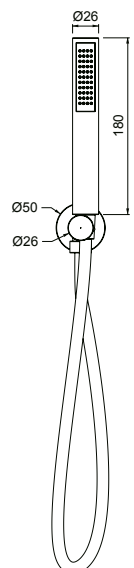

ST06WE

THERMOSTATISCHE INBOUW DOUCHE SET 1

Bestaande uit:

Muurarm 38 cm	€ 50,-
Douchekop 20 cm	€ 120,-
Inbouw 2-weg	€ 325,-
Handdouche set	€ 99,-

Artikelnummer:

ST06SA
ST27SHP
ST01CVP
ST06WE

THERMOSTATISCHE INBOUW DOUCHE SET 3		Bestaande uit:		Artikelnummer:	
Muurarm 38 cm	€ 65,-			ST06SAK	
Douchekop 20 cm	€ 156,-			ST07SHB	
Inbouw 2-weg	€ 422,-			ST03CVPK	
Handdouche set	€ 128,-			ST12WBK	