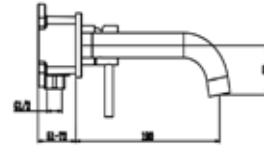

ST14GE
Ingebouwde wastafelmengkraan.
Concealed basin mixer.

1. **Prijs: €249,-**
   -Core Material: Brass
   -Chrome
   -Cartridge: 1/4 turn 3/4" ceramic disc valve
   -Spout: Neoperl Aerator
   -Fitting: EZ-BOX - Inlet G1/2", Outlet G1/2"