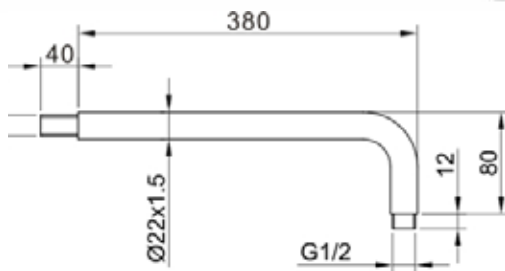

Prijs: €69,-
-Chrome

ST03SA
Messing plafondarm 120mm.
Brass ceiling arm 120mm.

Prijs: €58,-
-Chrome

ST06SA
Messing muurarm 380mm.
Brass wall arm 380mm.

Prijs: €50,-
-Chrome

ST03SAK
Mat zwart messing plafonarm 120mm.
Matt black brass ceiling arm 120mm.