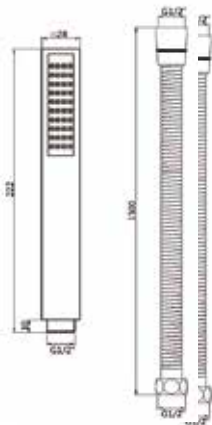

ST07WB

Muurhouder voor handset
Shower handset wall bracket with wall outlet.

Prijs: €46,-

- Core material: Brass
- Adjustable brass handset holder
- Integrated wall elbow
- Chrome

ST12WB

Handset voor wandmontage.
Shower handset wall bracket.

Prijs: €99,-

- Chrome
- Brass wall bracket
- ABS handset
- 1.5m shower hose

ST04WEK

Handset voor wandmontage.
Shower handset wall bracket.

Prijs: €128,-

- Black matt
- Brass wall bracket
- ABS handset
- 1.5m shower hose