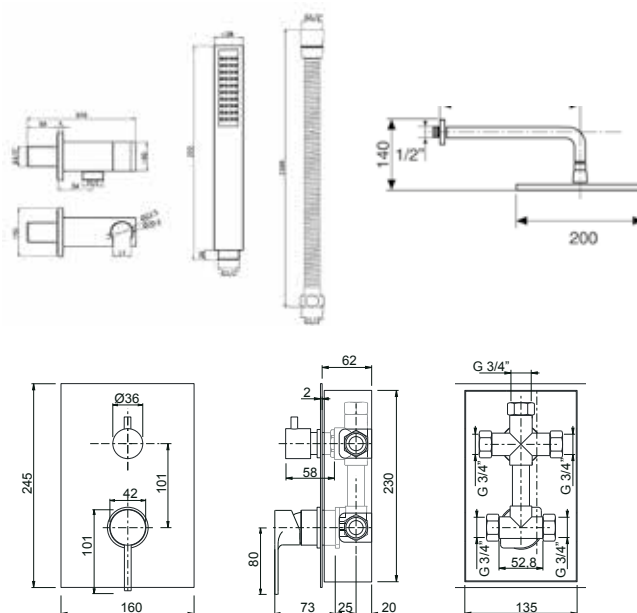

SB Thermo-set 9 Square

Monocomando incasso doccia termostatico con deviatore a 2 vie e scatola d'installazione.

Thermostatic built-in shower with 2 ways.

CP SBTEX 9 CP
Promotion price: € 989,-

BM SBTEX 9 BM
Promotion price €1398,-