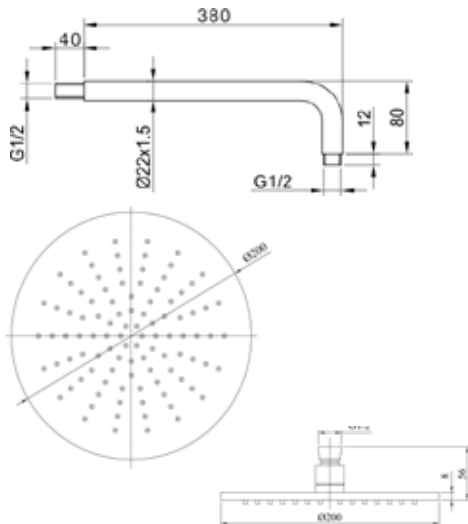

ST06WE

THERMOSTATISCHE INBOUW DOUCHE SET 1

Bestaande uit:

Muurarm 38 cm	€ 50,-
Douchekop 20 cm	€ 120,-
Inbouw 2-weg	€ 325,-
Handdouche set	€ 99,-

Artikelnummer:

ST06SA
ST27SHP
ST01CVP
ST06WE

THERMOSTATISCHE INBOUW DOUCHE SET 3		Bestaande uit:		Artikelnummer:	
Muurarm 38 cm	€ 65,-			ST06SAK	
Douchekop 20 cm	€ 156,-			ST07SHB	
Inbouw 2-weg	€ 422,-			ST03CVPK	
Handdouche set	€ 128,-			ST12WBK	