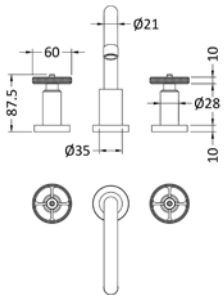

STEINBACH

SPEED NIEUW

SP0501C
1 Gats Wastafelmengkraan.
Prijs: €348,-

SP0505C
3 Gats Wastafelmengkraan.
Prijs: €548,-

SP515C
Wastafelmengkraan voor inbouw.
Wall mounted basin mixer.
Prijs: €548,-

- Core Material: Brass
- Black Matt
- Cartridge: 1/4 turn 1/4" Ceramic disc valve
- Spout: Neoperl Adjustable Slim Aerator
- Fitting: EZ-BOX - Inlet G1/2" , Outlet G1/2"