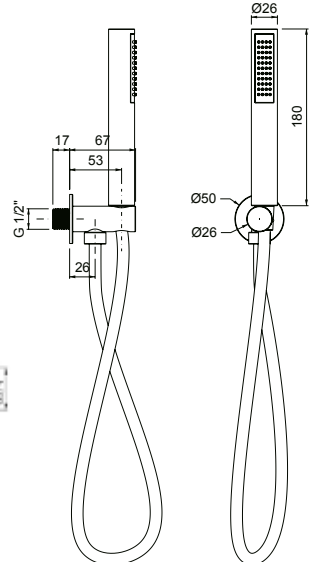

ST06WE

THERMOSTATISCHE INBOUW DOUCHE SET 1

Bestaande uit:

Muurarm 38 cm	€ 50,-
Douchekop 20 cm	€ 120,-
Inbouw 2-weg	€ 325,-
Handdouche set	€ 99,-

Artikelnummer:

ST06SA
ST27SHP
ST01CVP
ST06WE

THERMOSTATISCHE INBOUW DOUCHE SET 3		Bestaande uit:		Artikelnummer:	
Muurarm 38 cm	€ 65,-			ST06SAK	
Douchekop 20 cm	€ 156,-			ST07SHB	
Inbouw 2-weg	€ 422,-			ST03CVPK	
Handdouche set	€ 128,-			ST12WBK	