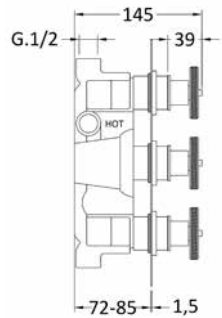

THERMOSTATIC

SP407C
Dubbele uitlaat ingebouwde
thermostatische douchkraan.
*Two outlet concealed
thermostatic mixer valve.*
Prijs: €845,-

- -Thermostatic Mixer Valve:
  Thermostatic cartridge
  Single point operation
  Valve designed for short recess
  3/4" connection
- -Wall plate:
  Brass
  Adjustable
  Concealed rubber washer
  Chrome